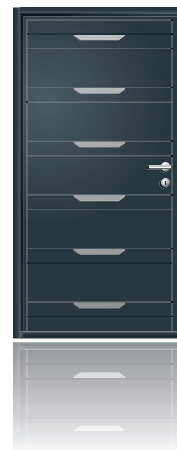

### Descriptif technique

Finition avec décor en Inox, disponible dans la Collection Moderne, sur Portails, Portillons, Coulissants et Clôtures des gammes Contemporaine et Citadine.

- Remplissage avec alternance de lames larges de 255 x 18 mm et lames de 85 x 18 mm.
- Décor 1 face ou 2 faces (au choix).